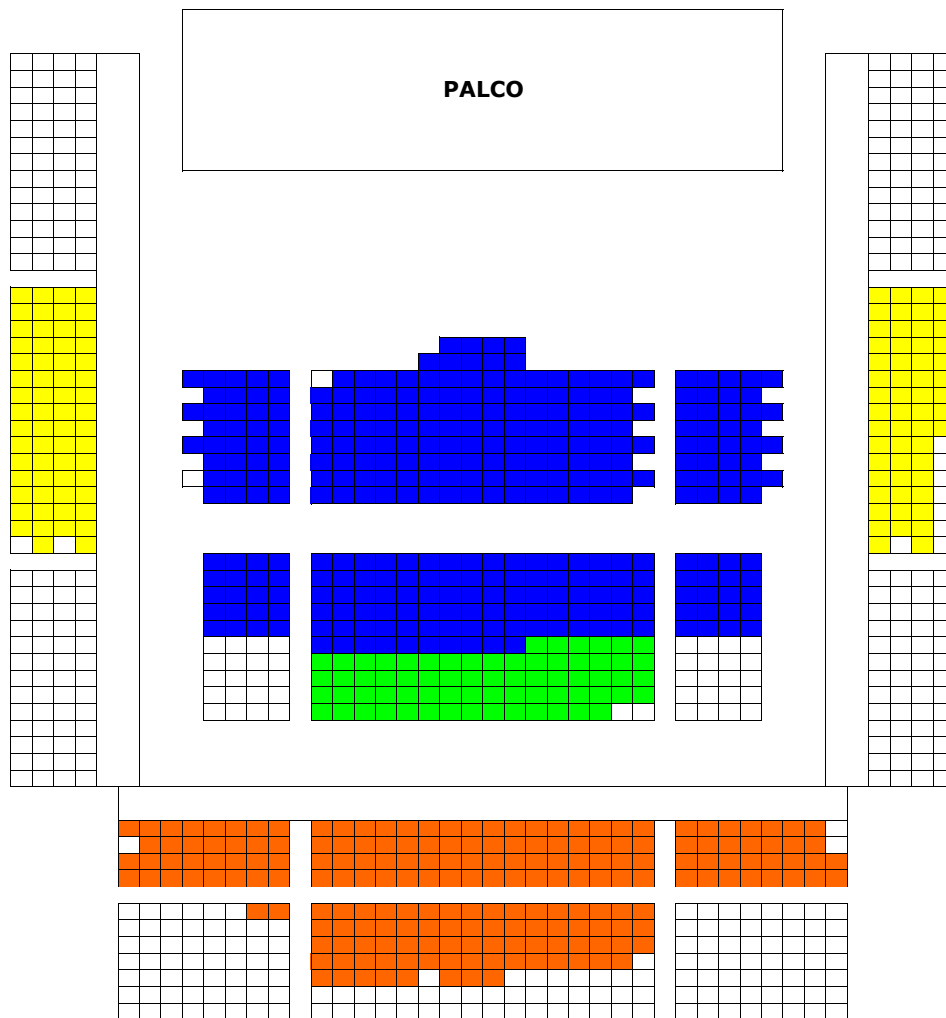

SETTORI EX PALALOTTOMATICA:

GOLD PACKAGE = COLORE

PLATEA NUMERATA = COLORE

TRIBUNA GOLD NUMERATA = COLORE

TRIBUNA NUMERATA = COLORE

TRIBUNA LATERALE NUMERATA = COLORE

TERZO ANELLO CENTRALE NUMERATO = COLORE

TERZO ANELLO LATERALE NUMERATO = COLORE

TRIBUNA LAT. NUM. VISIBILITA' LIM. 1 SETTORE = COLORE

TERZO ANELLO LATERALE NUM. VIS LIM. 1 SET = COLORE