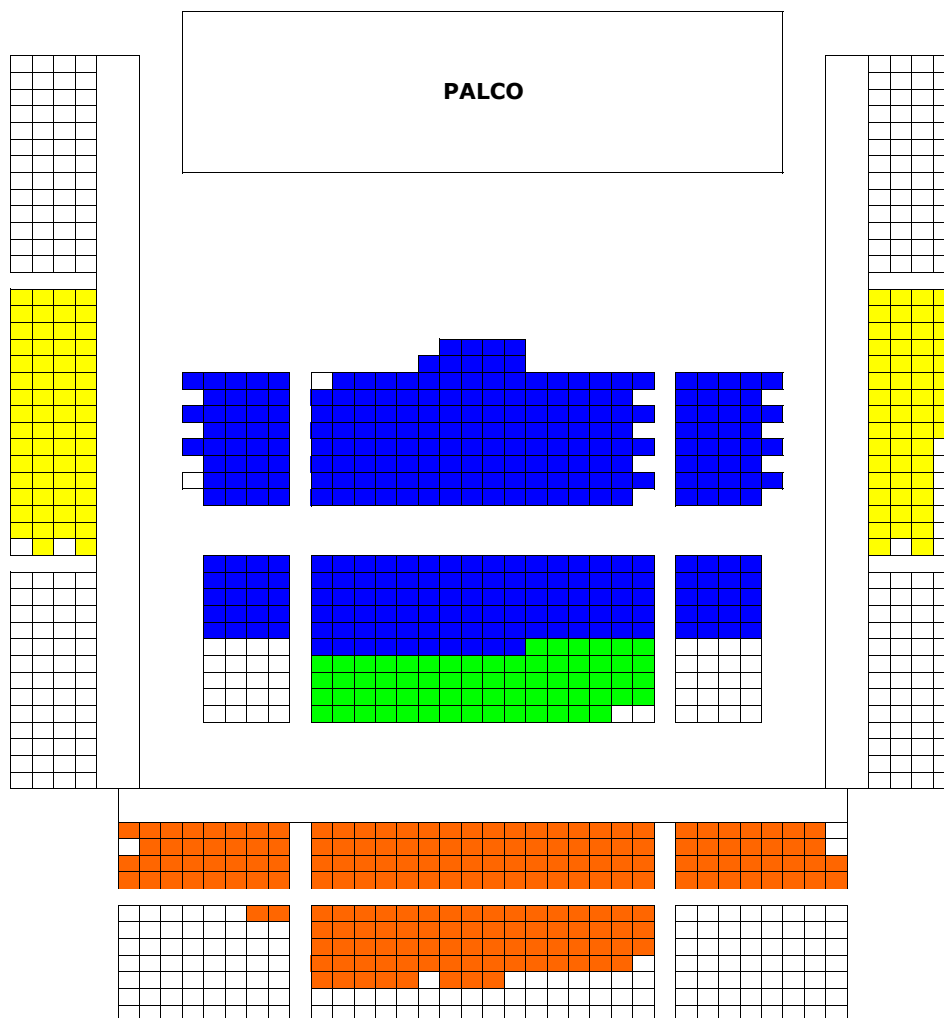

SETTORI EX PALALOTTOMATICA:

GOLD PACKAGE = COLORE

PLATEA NUMERATA = COLORE

TRIBUNA GOLD NUMERATA = COLORE

TRIBUNA NUMERATA = COLORE

TRIBUNA LATERALE NUMERATA = COLORE

TERZO ANELLO CENTRALE NUMERATO = COLORE

TERZO ANELLO LATERALE NUMERATO = COLORE

TRIBUNA LAT. NUM. VISIBILITA' LIM. 1 SETTORE = COLORE

TERZO ANELLO LATERALE NUM. VIS LIM. 1 SET = COLORE